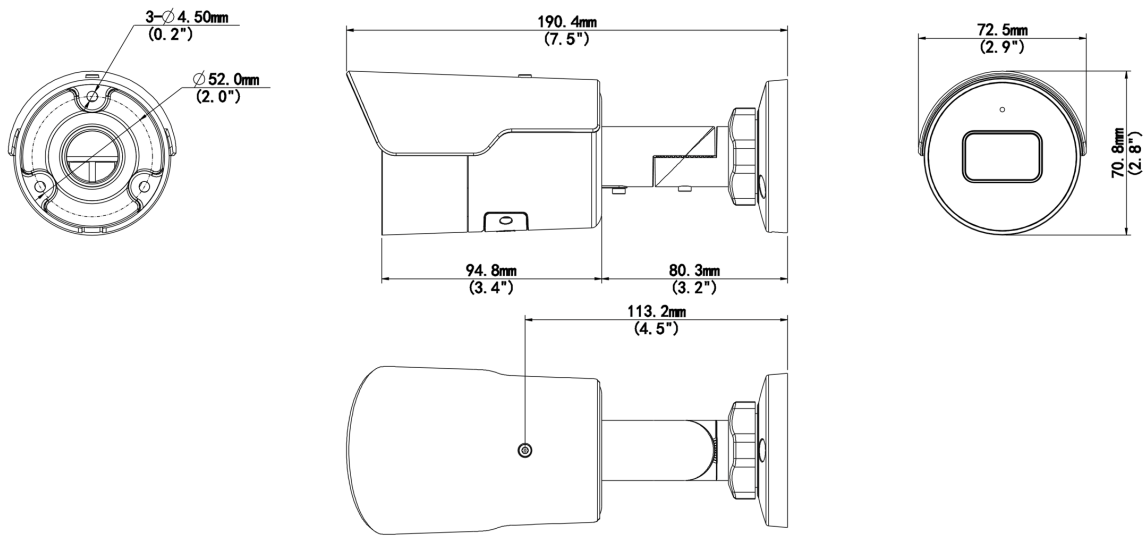

무게	0.24kg (0.53lb)
소재	메탈 + 플라스틱
작업 환경	-30°C ~ 60°C (-22°F ~ 140°F), 습도: ≤95% RH (비응축)
보관 환경	-30°C ~ 60°C (-22°F ~ 140°F), 습도: ≤95% RH (비응축)
서지 보호	4KV
공장 초기화 버튼	N/A

크기

(주)이피씨

경기도 수원시 영통구 삼성로 274 팩토리월드 610호

TEL : 031-203-6330

FAX : 031-204-6330

HTTP://www.epckorea.com

© 2026 (주)이피씨. 무단 전재 및 재배포 금지.

* 제품 사양 및 재고는 사전 예고 없이 변경될 수 있습니다.