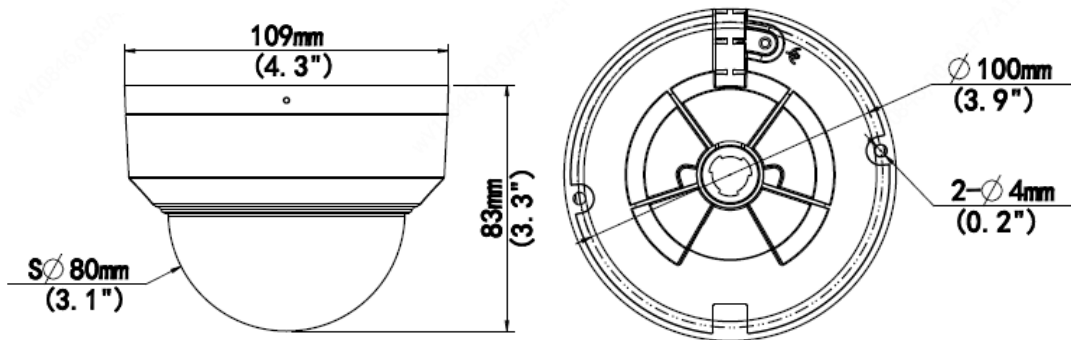

충격 보호 등급	IK10 (IEC 62262)
일반	
전원	DC 12V±25%, PoE (IEEE 802.3af)
	소비 전력: 최대 5.0W
전원 인터페이스	∅ 5.5mm 동축 전원 플러그
사이즈 (∅ x H)	Φ109 x 83mm (∅4.3" x 3.3")
무게	0.36kg (0.79lb)
소재	메탈 + 플라스틱
작업 환경	-30°C ~ 60°C (-22°F ~ 140°F), 습도: ≤95% RH (비응축)
보관 환경	-30°C ~ 60°C (-22°F ~ 140°F), 습도: ≤95% RH (비응축)
서지 보호	4KV
공장 초기화 버튼	N/A

크기

(주)이피씨경기도 수원시 영통구 삼성로 274 팩토리월드 610호

TEL : 031-203-6330

FAX : 031-204-6330

HTTP://www.epckorea.com

©2026 (주)이피씨. 무단 전재 및 재배포 금지.

*제품 사양 및 재고는 사전 예고 없이 변경될 수 있습니다.